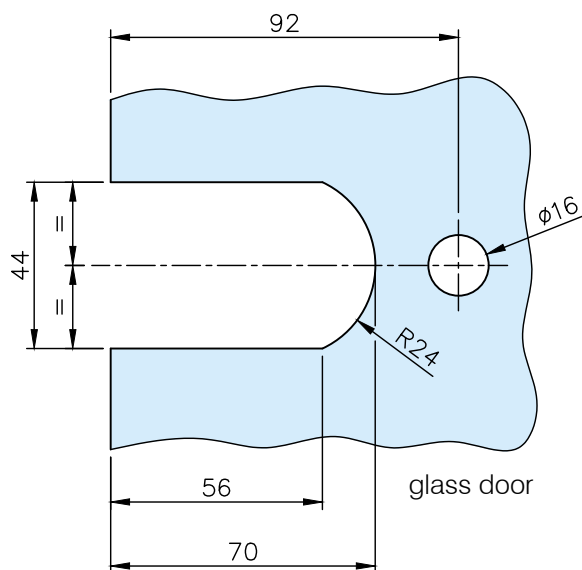

Glass door system art. 41.0602.180...

Glass door hinge 180° - glass/wall - adjustable	Glastür-Scharnier 180 - Glas/Wand - justierbar	Charnière pour porte en verre 180° - verre/mur -ajustable inox	Glaseurscharnier 180° - glas/wand - verstellbaar
stainless steel	V2A	inox	RVS
...12 satin	...12 gebürstet	...12 brossé	...12 geborsteld

304

*drawing shows 8mm glass without PVC seals

glass cutout

automatic closing action from 25°
"Zero point" (0° - closing) adjustable

max. load weights and door width