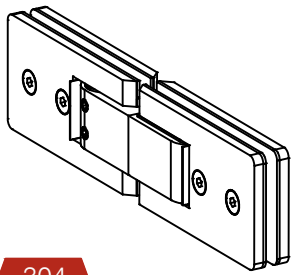

Glass door system art. 41.0602.180...

Glass door hinge 180° - glass/wall - adjustable	Glastür-Scharnier 180 - Glas/Wand - justierbar	Charnière pour porte en verre 180° - verre/mur -ajustable inox	Glaseurscharnier 180° - glas/wand - verstellbaar
stainless steel	V2A	inox	RVS
...12 satin	...12 gebürstet	...12 brossé	...12 geborsteld

304

*drawing shows 8mm glass without PVC seals

glass cutout

automatic closing action from 25°
"Zero point" (0° - closing) adjustable

max. load weights and door width