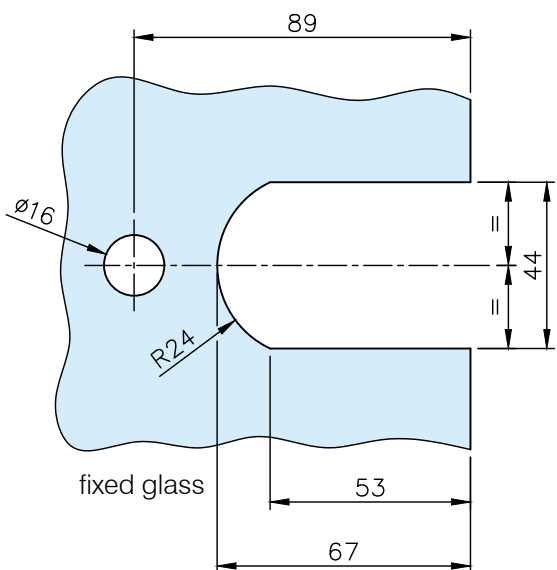

Glass door system art. 41.0602.180...

Glass door hinge 180° - glass/wall - adjustable	Glastür-Scharnier 180 - Glas/Wand - justierbar	Charnière pour porte en verre 180° - verre/mur -ajustable inox	Glaseurscharnier 180° - glas/wand - verstellbaar
stainless steel	V2A	inox	RVS
...12 satin	...12 gebürstet	...12 brossé	...12 geborsteld

304

*drawing shows 8mm glass without PVC seals

glass cutout

automatic closing action from 25°
"Zero point" (0° - closing) adjustable

max. load weights and door width