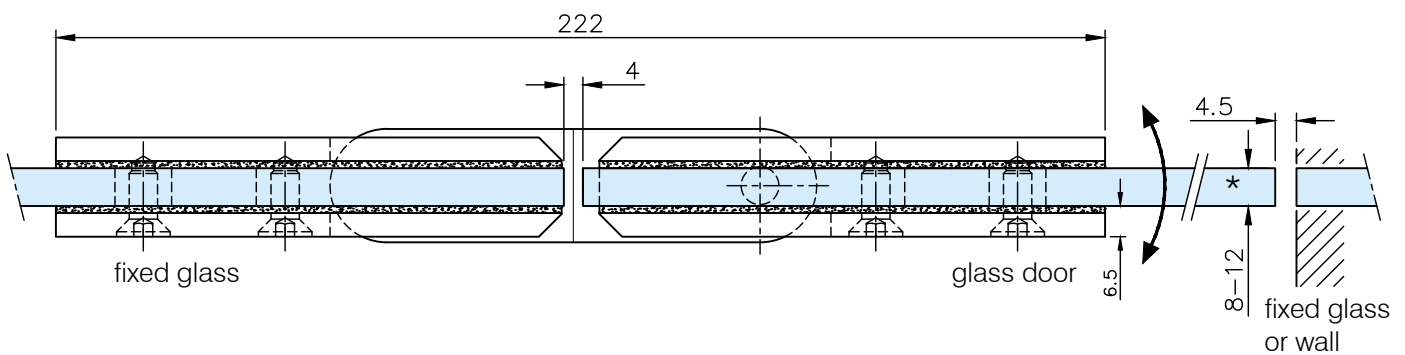

Glass door system art. 41.0602.180...

Glass door hinge 180° - glass/wall - adjustable	Glastür-Scharnier 180 - Glas/Wand - justierbar	Charnière pour porte en verre 180° - verre/mur -ajustable inox	Glaseurscharnier 180° - glas/wand - verstellbaar
stainless steel	V2A	inox	RVS
...12 satin	...12 gebürstet	...12 brossé	...12 geborsteld

304

*drawing shows 8mm glass without PVC seals

glass cutout

automatic closing action from 25°
"Zero point" (0° - closing) adjustable

max. load weights and door width