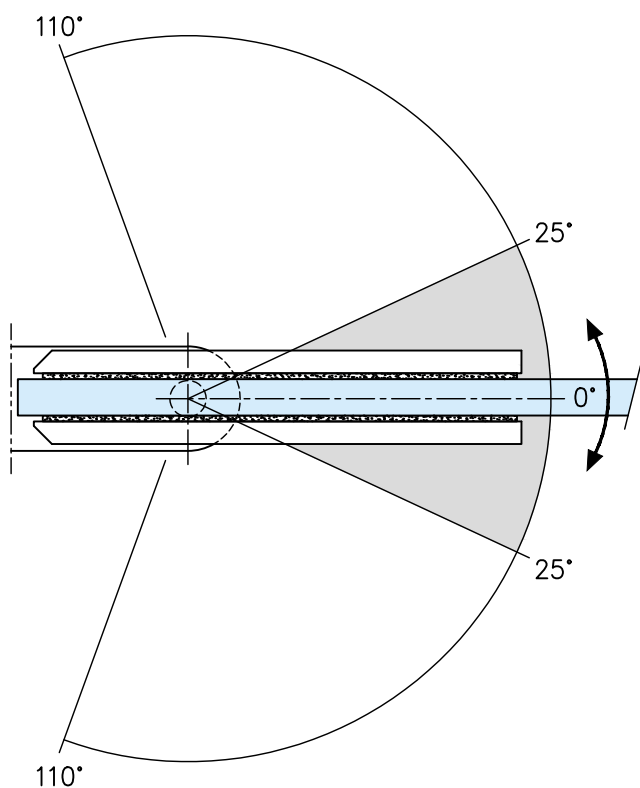

Glass door system art. 41.0602.180...

Glass door hinge 180° - glass/wall - adjustable	Glastür-Scharnier 180 - Glas/Wand - justierbar	Charnière pour porte en verre 180° - verre/mur -ajustable inox	Glaseurscharnier 180° - glas/wand - verstellbaar
stainless steel	V2A	inox	RVS
...12 satin	...12 gebürstet	...12 brossé	...12 geborsteld

304

*drawing shows 8mm glass without PVC seals

glass cutout

automatic closing action from 25°
"Zero point" (0° - closing) adjustable

max. load weights and door width