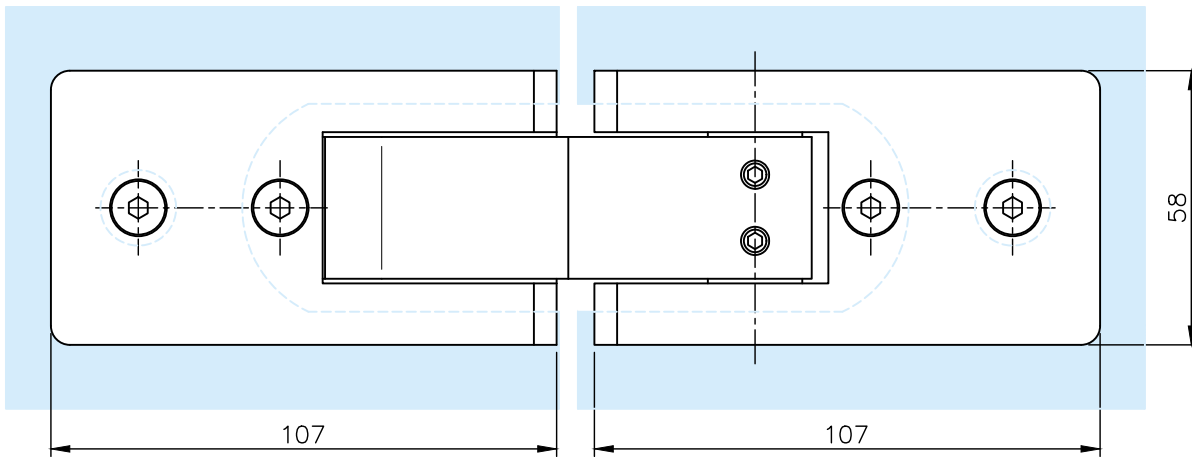

Glass door system art. 41.0602.180...

Glass door hinge 180° - glass/wall - adjustable	Glastür-Scharnier 180 - Glas/Wand - justierbar	Charnière pour porte en verre 180° - verre/mur -ajustable inox	Glaseurscharnier 180° - glas/wand - verstellbaar
stainless steel	V2A	inox	RVS
...12 satin	...12 gebürstet	...12 brossé	...12 geborsteld

304

*drawing shows 8mm glass without PVC seals

glass cutout

automatic closing action from 25°
"Zero point" (0° - closing) adjustable

max. load weights and door width