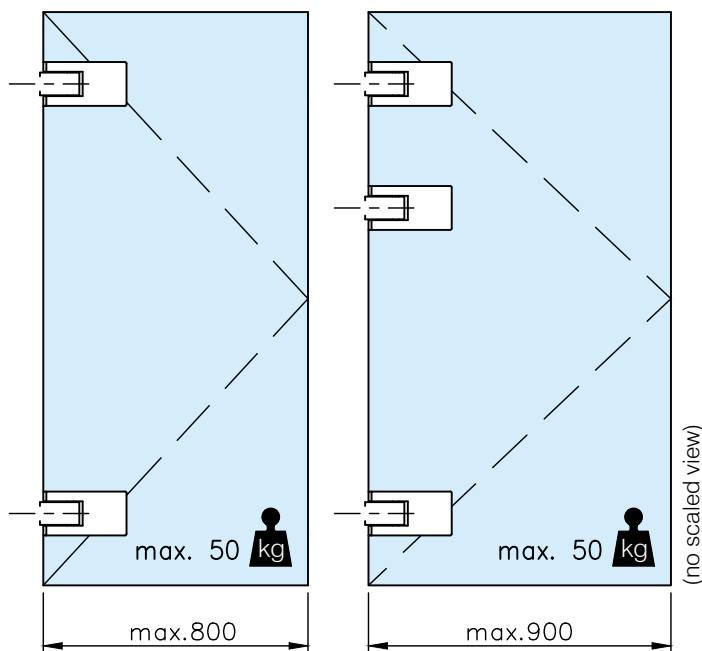

Glass door system art. 41.0602.180...

Glass door hinge 180° - glass/wall - adjustable	Glastür-Scharnier 180 - Glas/Wand - justierbar	Charnière pour porte en verre 180° - verre/mur -ajustable inox	Glaseurscharnier 180° - glas/wand - verstellbaar
stainless steel	V2A	inox	RVS
...12 satin	...12 gebürstet	...12 brossé	...12 geborsteld

304

*drawing shows 8mm glass without PVC seals

glass cutout

automatic closing action from 25°
"Zero point" (0° - closing) adjustable

max. load weights and door width