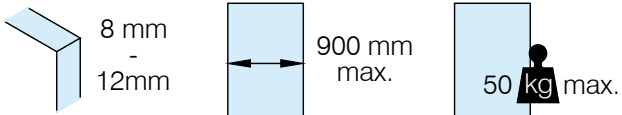

Glass door system art. 41.0602.180...

Glass door hinge 180° - glass/wall - adjustable	Glastür-Scharnier 180 - Glas/Wand - justierbar	Charnière pour porte en verre 180° - verre/mur -ajustable inox	Glaseurscharnier 180° - glas/wand - verstellbaar
stainless steel	V2A	inox	RVS
...12 satin	...12 gebürstet	...12 brossé	...12 geborsteld

304

*drawing shows 8mm glass without PVC seals

glass cutout

automatic closing action from 25°
"Zero point" (0° - closing) adjustable

max. load weights and door width